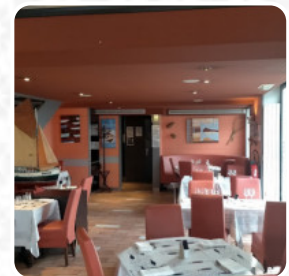

## *Menu La Crie Gonesse*

<https://lacarte.menu>

1 Rue Antoine de Saint Exupery | ZAC Entrée Sud, 95500 Gonesse, France  
+33134537700 - <http://www.lacrie.com/restaurants/gonesse>

Sur ce site internet, tu trouveras le menu complet menu de La Crie Gonesse de Gonesse. Actuellement, **19** menus et boissons sont disponibles. Pour les *offres changeantes*, veuillez contacter directement le propriétaire du restaurant. Tu peux également le contacter via son site internet. Les lieux dans le restaurant sont accessibles aux personnes à mobilité réduite et peuvent être utilisés même avec un fauteuil roulant ou des handicaps physiologiques, selon la météo on peut aussi bien s'asseoir dehors et manger et boire. Ce que [User](#) n'aime pas dans La Crie Gonesse :

Quelle dommage pour un restaurant spécialisé dans le poisson et crustacés de vous conseiller des huîtres en pleine période de reproduction ( laiteuse) et des plats de poissons sans goût !!!À éviter . [Lire plus](#). La Crie Gonesse de Gonesse est un bon endroit pour un bar pour boire quelque chose après la fin du travail et s'asseoir avec des amis, les invités du établissement sont également enthousiastes à propos de la vaste diversité de spécialités de café et de thé que le local propose. En outre, on te propose des savoureux fruits de mer repas, de plus, les **sucrées gourmandises** de ce établissement scintillent non seulement dans les yeux de nos jeunes invités.