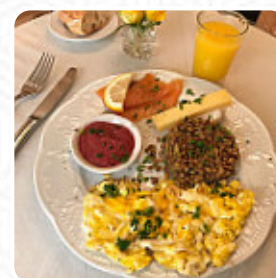

Menu Chez Alice Salon de Thé

<https://lacarte.menu>

10 rue des Vieilles Boucheries, 78100 Saint-Germain-en-Laye, France
+33134516072 - <https://chezalice-salondethe.com>

La carte du Chez Alice Salon de Thé de Saint-Germain-en-Laye comprend environ 18 différents plats et boissons. En général tu paies environ 12 € pour un plat / une boisson. Ce que [User](#) aime dans Chez Alice Salon de Thé :

Excellent moment, la carte de thé est bien fournie et le service est très agréable. La table et la décoration d'une manière générale est cosy. J'ai pu découvrir le thé vert à la litchi, une pure merveille. À recommander [Lire plus](#). L'établissement est accessible aux personnes à mobilité réduite et peut donc être utilisé même avec un fauteuil roulant ou des restrictions physiques, selon la météo on peut aussi bien s'asseoir dehors et prendre quelque chose à manger. Chez Alice Salon de Thé de Saint-Germain-en-Laye est un bar adapté pour boire **une bière après la fin du travail** et s'asseoir avec des amis ou seul, en général, les mets sont préparés **en peu de temps et frais** pour toi. Tu peux aussi t'attendre à une *exquise cuisine végétarienne*, et tu peux t'attendre à la savoureuse classique cuisine de fruits de mer.