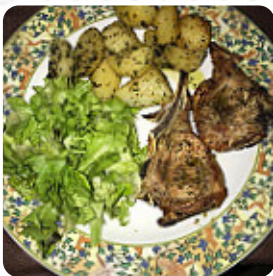

Ici, tu trouveras le [menu](#) de Le Babylone à Montegrosso. Actuellement, 18 menus et boissons sont sur la carte.

Pour les offres saisonnières ou hebdomadaires, tu peux te renseigner par téléphone. Ce que [anne laurence vonderweidt costa](#) aime dans Le Babylone :

Fidèles clients à l'année Jamais déçus Jean Philippe, toujours très accueillant, chaleureux, bienveillant et généreux Très bon rapport qualité prix Merci beaucoup à lui Idem en 2023 . [Lire plus](#). Le restaurant et ses lieux sont accessibles aux personnes à mobilité réduite ce qui permet une utilisation avec un fauteuil roulant ou des handicaps physiques utilisables, selon la météo on peut aussi bien s'asseoir dehors et manger et boire. Ce que

[Laurence BERNHEIM](#) n'aime pas dans Le Babylone :

Restaurant typique dans sa situation au milieu place de l'église. Ambiance très locale. La cuisine corse est familiale. Excellent tiramisu très léger et tartare de melon très original [Lire plus](#). Le Le Babylone originaire de Montegrosso offre différents savoureux plats de fruits de mer menus, sur le menu tu peux également découvrir des savoureux **sud-américains** plats. Par ailleurs, on te propose des menus délicieux selon le **modèle français**, les clients du local aiment aussi la complète choix de spécialités de café et de thé que le local a à offrir.