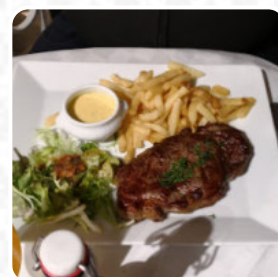

Le menu de L'Auberge du Mouton Blanc 's de Mouvaux contient **18** repas. En moyenne un **plat ou une boisson sur le menu** coûte environ 14 €. Les catégories peuvent être consultées dans le menu ci-dessous. Ce que [User](#) n'aime pas dans L'Auberge du Mouton Blanc :

habitués des moutons depuis 20 ans, nous venons de mettre un croix sur cet établissement. Un grand lâcher prise s'est installé depuis le départ du manager. Nous ne pouvons pas manger nos plats car trop salés, sauces et légumes en conserve. Plus de choix de desserts, reste que des glaces et des citrons (encore surgelés donc sans sauce piquante.) la serveuse n'a pas voulu nous faire les crèmes suzette. vraiment pour le... [Lire plus.](#) L'Auberge du Mouton Blanc de Mouvaux est un bon endroit pour un bar pour boire quelque chose après la fin du travail et s'asseoir avec des amis, Tu peux aussi te réjouir de la typique savoureuse cuisine française. Si pour le dessert vous souhaitez quelque chose de sucré, L'Auberge du Mouton Blanc ne vous déçoit pas non plus avec sa vaste sélection de desserts, les clients du local apprécient également la vaste diversité de *spécialités de café et de thé* que le restaurant a à offrir.