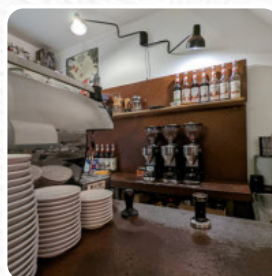

Un complet menu de La Brulerie Ambassa de Melun avec tous les **20** repas et boissons se trouve ici sur la carte.

Pour les offres changeantes, veuillez appeler ou utiliser les coordonnées sur le site internet pour contacter le propriétaire. Ce que [User](#) aime dans La Brulerie Ambassa :

Jolie boutique vraiment très sympathique, placée sur l'une des places les plus agréables de Melun. Bon accueil, je recommande ce petit commerce à tous : 5 sur 5 ! [Lire plus](#). Les lieux sur place sont accessibles aux personnes à mobilité réduite et peuvent être utilisés même avec un fauteuil roulant ou des handicaps physiques. Une visite au La Brulerie Ambassa est rendue encore plus intéressante grâce à la complète variété de spécialités de café et de thé, de plus, les enchanteurs desserts de la maison brillent non seulement sur les assiettes des enfants et dans leurs yeux. Sans aucun doute, la bonne boisson enrichit chaque repas; avec cette idée à l'esprit, ce *Gastropub* offre une large diversité de boissons alcoolisées exquis et régionales comme la bière ou le vin, et tu y trouveras une cuisine traditionnelle **italienne** avec des classiques tels que la [pizza](#) et les pâtes.