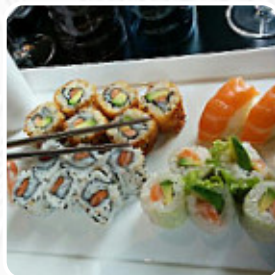

Sur ce site internet, tu trouveras le menu complet menu de au comptoir du jap' de Louviers. Actuellement, **19** menus et boissons sont disponibles. Pour les offres saisonnières ou hebdomadaires, veuillez contacter directement le propriétaire du restaurant. Tu peux également le contacter via son site internet. Quand la météo est beau, tu peux aussi manger en plein air. Ce que [Athena C](#) n'aime pas dans au comptoir du jap' :

Des plats de qualité, je viens depuis l'ouverture, je n'ai jamais été déçue par les produits et la fraîcheur.

Cependant, depuis quelques temps j'ai pu remarqué l'augmentation des prix, tout les ans, inflation oblige sûrement... Mais également des quantité plus petite, notamment sur les menues 5 et 6 spécialités (avant qu'il ne soit retiré de votre carte). Dommage parce que pour moi aussi, l'inflation me fait mal à mo... [Lire plus](#). Dans le au comptoir du jap' de Louviers, on fabrique en utilisant beaucoup de légumes frais, du poisson et de la viande **des plats japonais sains, savoureux**, de plus, les charmants desserts du restaurant brillent non seulement dans les yeux des petits invités. Les plats sont préparés typiquement à l'asiatique, les invités du établissement aiment aussi la grande choix de *spécialités de café et de thé* que le local a à offrir.