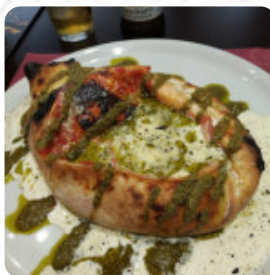

Sur ce site, tu trouveras le **menu complet** [menu](#) de **O Rimini** de Feurs. Actuellement, 18 plats et boissons sont disponibles. Pour les **offres changeantes**, veuillez contacter directement le propriétaire du restaurant. Tu peux également le contacter via son site internet. Ce que [User](#) aime dans O Rimini :

Je suis une habituée de cet endroit, en famille, entre amis, toutes les occasions sont bonnes pour aller manger une [pizza](#) chez Rimini et la serveuse super sympa [Lire plus](#). Le restaurant est accessible aux personnes à mobilité réduite et peut donc être utilisé même avec un fauteuil roulant ou des handicaps physiques. Ce que

[User](#) n'aime pas dans O Rimini :

Les [pizza](#) sont bonnes, rien à dire, la déco est sympa, mais le service laisse à désirer, j'aurai préféré un fond sonore plus calme, afin de rendre le resto plus chic, sans les jeunes qui bavardent derrière le comptoir!!! [Lire plus](#). Au O Rimini de [Feurs](#), on prépare une délicieuse [pizza](#) selon une méthode traditionnelle et est fraîchement sortie du four, en outre, les clients du restaurant apprécient la grande choix des spécialités de café et de thé que le restaurant propose. Tu as la possibilité, après le repas (ou pendant), de te détendre au bar avec une boisson alcoolisée ou non alcoolisée encore, et tu y trouveras une cuisine typique italienne avec des classiques tels que la [pizza](#) et les pâtes.