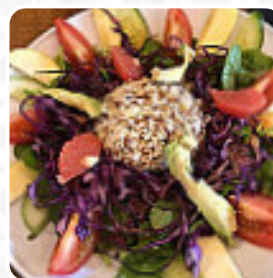

Ici, tu trouveras le [menu](#) de Le Royal Comptoir à Saint-Mandé. Actuellement, 19 repas et boissons sont sur la carte. Pour les offres changeantes, tu peux te renseigner par téléphone. Ce que [User](#) aime dans Le Royal Comptoir :

Il est un endroit agréable avec une bonne ambiance, service calme, bon et bière froide, il est agréable d'être assis aux tables à l'extérieur, j'y retournerais sans hésiter! [Lire plus](#). Le établissement et ses espaces sont accessibles aux personnes à mobilité réduite ce qui permet une utilisation avec un fauteuil roulant ou des restrictions physiques utilisables, selon la météo on peut aussi bien s'asseoir dehors et se faire servir. Le large sélection de spécialités de café et de thé accroît nettement la valeur d'une visite au Le Royal Comptoir, Tu peux aussi te détendre au bar avec une **bière froide** ou d'autres boissons alcoolisées et non alcoolisées. De plus, on te sert des plats fins à la française, les invités adorent avoir la possibilité de regarder les plus récents jeux ou courses sur le grand écran dans ce bar sportif, en plus de savourer de la nourriture et des boissons.