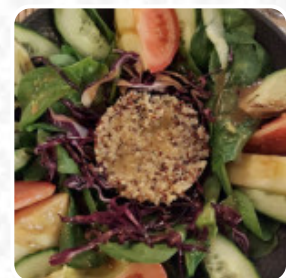

Ici, tu trouveras le [menu](#) de Le Royal Comptoir à Saint-Mandé. Actuellement, 19 repas et boissons sont sur la carte. Pour les offres changeantes, tu peux te renseigner par téléphone. Ce que [User](#) aime dans Le Royal Comptoir :

Il est un endroit agréable avec une bonne ambiance, service calme, bon et bière froide, il est agréable d'être assis aux tables à l'extérieur, j'y retournerais sans hésiter! [Lire plus](#). Le établissement et ses espaces sont accessibles aux personnes à mobilité réduite ce qui permet une utilisation avec un fauteuil roulant ou des restrictions physiques utilisables, selon la météo on peut aussi bien s'asseoir dehors et se faire servir. Le large sélection de spécialités de café et de thé accroît nettement la valeur d'une visite au Le Royal Comptoir, Tu peux aussi te détendre au bar avec une **bière froide** ou d'autres boissons alcoolisées et non alcoolisées. De plus, on te sert des plats fins à la française, les invités adorent avoir la possibilité de regarder les plus récents jeux ou courses sur le grand écran dans ce bar sportif, en plus de savourer de la nourriture et des boissons.