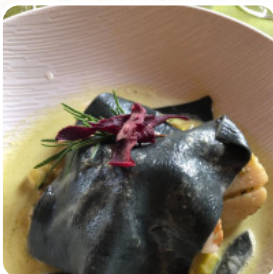

Sur ce page web, tu trouveras le menu complet menu de Caveau a l'Oree du Parc de Husseren-Wesserling. Actuellement, 18 mets et boissons sont disponibles. Pour les offres saisonnières ou hebdomadaires, veuillez contacter directement le propriétaire du restaurant. Tu peux également le contacter via son site internet. Ce que [User](#) aime dans Caveau a l'Oree du Parc :

repas gastronomique, présentation des plats magnifique, accueil du propriétaire extrêmement sympathique, service et personnel impeccable, que du bonheur; en plus le rapport qualité/prix est plus que bon, les ris de veau copieux et parfaitement cuisinés, les desserts à tomber , vraiment une adresse à recommander [Lire plus](#). Les espaces sur place sont accessibles aux personnes à mobilité réduite et peuvent être utilisés même avec un fauteuil roulant ou des handicaps physiques, selon la météo on peut aussi bien s'asseoir dehors et manger. Le Caveau a l'Oree du Parc de Husseren-Wesserling offre différents *raffinés plats français*, Au bar, tu peux te détendre avec une tirée à la pression ou d'autres boissons alcoolisées et non alcoolisées. Si pour le dessert vous souhaitez quelque chose de un dessert, Caveau a l'Oree du Parc ne vous déçoit pas non plus avec sa grande **sélection de desserts**, le restaurant propose aussi des **mets de l'environnement européen**.