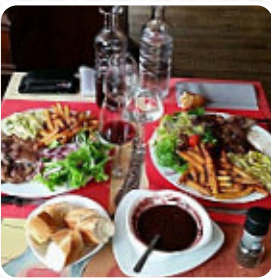

Un complet menu de Brasserie La Mine de Villeneuve-sur-Lot avec tous les 18 repas et boissons se trouve ici sur la carte. Pour les **offres changeantes**, veuillez appeler ou utiliser les coordonnées sur le site internet pour contacter le propriétaire. Ce que [User](#) aime dans Brasserie La Mine :

accueil très chaleureux et excellente cuisine. Ce n'est pas la première fois que j'y mange et ce ne sera certainement pas la dernière ! les plats changent selon la saison ce qui est appréciable et même les desserts sont faits maison. Bref, tout ça pour dire... [Lire plus](#). Le restaurant est accessible aux personnes à mobilité réduite et peut donc être utilisé même avec un fauteuil roulant ou des handicaps physiologiques, selon la météo on peut aussi bien s'asseoir dehors et manger et boire. Pour ceux qui veulent boire **un cocktail après la fin du travail** et s'asseoir avec des amis, Brasserie La Mine de [Villeneuve-sur-Lot](#) est un bon bar, régale-toi avec la typique succulente cuisine française. Le plaisir de différents événements sportifs est aussi un grand point d'attraction lorsque tu es dans ce bar sportif, de plus, les savoureux desserts de l'établissement brillent non seulement sur les assiettes des enfants ou dans les yeux des petits invités.