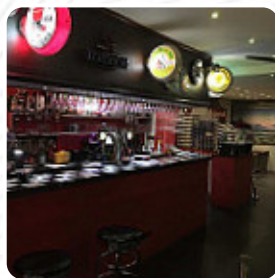

Menu Le Strep'

<https://lacarte.menu>

31 Grande rue, 91580 Etrechy, France, Étréchy

+33952401705,+33890718926,+33169921120 - <https://fr-fr.facebook.com/Le-strep-326041814241178/>

Sur ce site, tu trouveras le *menu complet* [menu](#) de Le Strep' de [Étréchy](#). Actuellement, 19 mets et boissons sont disponibles. Pour les offres changeantes, veuillez contacter directement le propriétaire du restaurant. Tu peux également le contacter via son site internet. Ce que [User](#) aime dans Le Strep' :

Vraiment très décevant, soirée St Patrick horrible, beaucoup trop de fumée de tabac dans les salles, nous en sommes repartis très rapidement. Il est vrai que nous sommes à la campagne et qu'il n'y avait que des habitués . Ne recommandons pas. [Lire plus](#). Le Le Strep' à Étréchy offre différents exquis plats de fruits de mer plats, les invités du local sont également enthousiastes à propos de la vaste choix de **spécialités de café et de thé** que le restaurant propose. Par ailleurs, on te présente des plats délicieux selon le modèle français, en plus, tu trouves ici des douceurs sucrées, des gâteaux, des petits en-cas et avec ça **des rafraîchissements glacés et des boissons chaudes**.