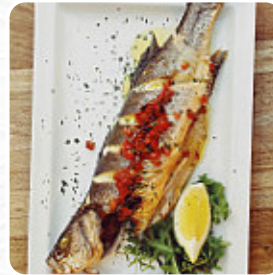

Ici, tu trouveras le [menu](#) de Le Bellini Ristorante-Pizzeria Napoletana à Cavalaire-sur-Mer. Actuellement, **18** mets et boissons sont sur la carte. Pour les *offres changeantes*, tu peux te renseigner par téléphone. En tant qu'invité, tu peux utiliser le W-LAN du établissement gratuitement, selon la situation météorologique on peut aussi bien s'asseoir dehors et manger et boire. Les espaces sur place sont accessibles et donc aucun problème pour les invités en fauteuil roulant ou avec des handicaps physiques. Le Bellini Ristorante-Pizzeria Napoletana de Cavalaire-sur-Mer est un bar adapté pour boire un cocktail après la sortie du bureau et s'asseoir avec des amis ou seul, le restaurant fournit mais également des mets du contexte [européen](#). Attends-toi à savourer de **délicieux plats végétariens dishe**, et tu y trouveras une cuisine typique italienne avec des classiques tels que la [pizza](#) et les pâtes.