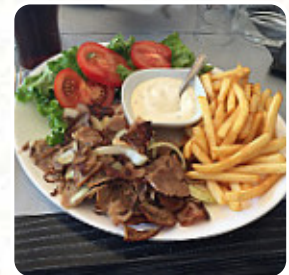

## *Menu G'M Brasserie*

<https://lacarte.menu>

11 Place Jean Jaures, 13620 Carry-le-Rouet, France

+33442493298 - <http://www.facebook.com/pages/Le-GM/448428478521793>

Ici, tu trouveras le [menu](#) de G'M Brasserie à Carry-le-Rouet. Actuellement, 18 plats et boissons sont sur la carte. Pour les offres changeantes, tu peux te renseigner par téléphone. Le établissement et ses lieux sont accessibles aux personnes à mobilité réduite ce qui permet une utilisation avec un fauteuil roulant ou des handicaps physiques atteignables, selon la météo on peut aussi bien s'asseoir dehors et se faire servir. Au G'M Brasserie de Carry-le-Rouet, divers délicieux plats français sont servis, Au bar, tu peux te détendre avec une **tirée à la pression** ou d'autres boissons alcoolisées et non alcoolisées. Si pour le dessert vous souhaitez quelque chose de un dessert, G'M Brasserie ne vous déçoit pas non plus avec sa vaste **sélection de desserts**, de la même manière, les invités du établissement préfèrent la grande variété de spécialités de café et de thé que le restaurant met à disposition.