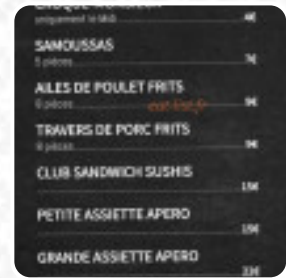

Menu Le Savoyard

<https://lacarte.menu>

35 Place Monge, 73000 Chambéry, France, Chambéry

+33479333655,+33890210582 - <http://www.restaurant-le-savoyard.com/>

Ici, tu trouveras le menu de Le Savoyard à Chambéry. Actuellement, 19 repas et boissons sont sur la carte. Pour les **offres changeantes**, tu peux te renseigner par téléphone. Le restaurant et ses lieux sont accessibles aux personnes à mobilité réduite ce qui permet une utilisation avec un fauteuil roulant ou des restrictions physiques atteignables, selon la situation météorologique on peut aussi bien s'asseoir dehors et manger. Ce que [User](#) n'aime pas dans Le Savoyard :

Le service était excellent mais la nourriture était très décevante. Le steak tartare est sorti étrangement rapidement après la commande et le champagne que nous avons commandé était chaud à l'arrivée. [Lire plus.](#) Au Le Savoyard de Chambéry, tu peux déguster **fins plats végétariens à manger**, qui sont exempts de toute viande ou poisson d'origine animale, de plus, les délicieux desserts de la maison brillent non seulement sur les assiettes des enfants et dans leurs yeux. Après le repas (ou pendant), tu as l'option de encore te détendre au bar avec une boisson alcoolisée ou non alcoolisée, le restaurant offre mais également des *menus du contexte européen*.