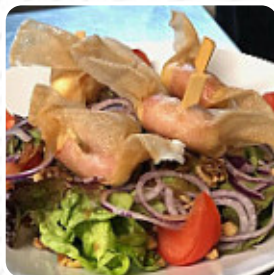

Ici, tu trouveras le [menu](#) de La Part des Anges à Beaumes-de-Venise. Actuellement, 12 repas et boissons sont sur la carte. Pour les offres saisonnières ou hebdomadaires, tu peux te renseigner par téléphone. Les espaces dans le restaurant sont accessibles aux personnes à mobilité réduite et peuvent être utilisés même avec un fauteuil roulant ou des restrictions physiologiques, selon la situation météorologique on peut aussi bien s'asseoir dehors et prendre quelque chose à manger. Ce que [User](#) n'aime pas dans La Part des Anges : Restaurant à éviter, la qualité n'est pas la mais le prix si (7€ l'assiette de frites). Pas de différence entre le tartare de saumon et le saumon mariné.. Service à revoir, On attend toujours pour nos café.. [Lire plus](#). Une **savoureuse pizza** est préparée au La Part des Anges de Beaumes-de-Venise selon une méthode traditionnelle et est tout juste sortie du four, les clients du établissement aiment aussi la complète diversité de spécialités de café et de thé que le local a à offrir. Si pour la fin vous souhaitez quelque chose de un dessert, La Part des Anges ne vous déçoit pas non plus avec sa bonne *sélection de desserts*, et tu peux t'attendre à la typique délicieuse **cuisine française**.

Ingédients utilisés

MELON

POULET

CHOCOLAT

BŒUF

LA VIANDE DE PORC

Ces types de plats sont servis

POISSON