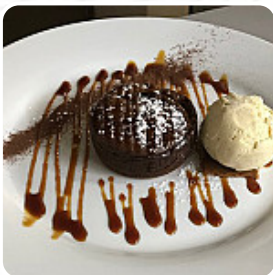

Ici, tu trouveras le [menu](#) de La Part des Anges à Beaumes-de-Venise. Actuellement, 12 repas et boissons sont sur la carte. Pour les offres saisonnières ou hebdomadaires, tu peux te renseigner par téléphone. Les espaces dans le restaurant sont accessibles aux personnes à mobilité réduite et peuvent être utilisés même avec un fauteuil roulant ou des restrictions physiologiques, selon la situation météorologique on peut aussi bien s'asseoir dehors et prendre quelque chose à manger. Ce que [User](#) n'aime pas dans La Part des Anges : Restaurant à éviter, la qualité n'est pas la mais le prix si (7€ l'assiette de frites). Pas de différence entre le tartare de saumon et le saumon mariné.. Service à revoir, On attend toujours pour nos café.. [Lire plus](#). Une **savoureuse pizza** est préparée au La Part des Anges de Beaumes-de-Venise selon une méthode traditionnelle et est tout juste sortie du four, les clients du établissement aiment aussi la complète diversité de spécialités de café et de thé que le local a à offrir. Si pour la fin vous souhaitez quelque chose de un dessert, La Part des Anges ne vous déçoit pas non plus avec sa bonne *sélection de desserts*, et tu peux t'attendre à la typique délicieuse **cuisine française**.