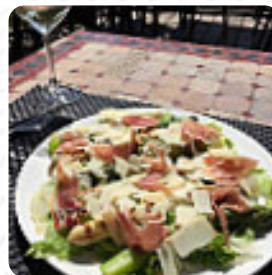

Ici, tu trouveras le [menu](#) de La Part des Anges à Beaumes-de-Venise. Actuellement, 12 repas et boissons sont sur la carte. Pour les offres saisonnières ou hebdomadaires, tu peux te renseigner par téléphone. Les espaces dans le restaurant sont accessibles aux personnes à mobilité réduite et peuvent être utilisés même avec un fauteuil roulant ou des restrictions physiologiques, selon la situation météorologique on peut aussi bien s'asseoir dehors et prendre quelque chose à manger. Ce que [User](#) n'aime pas dans La Part des Anges : Restaurant à éviter, la qualité n'est pas la mais le prix si (7€ l'assiette de frites). Pas de différence entre le tartare de saumon et le saumon mariné.. Service à revoir, On attend toujours pour nos café.. [Lire plus](#). Une **savoureuse pizza** est préparée au La Part des Anges de Beaumes-de-Venise selon une méthode traditionnelle et est tout juste sortie du four, les clients du établissement aiment aussi la complète diversité de spécialités de café et de thé que le local a à offrir. Si pour la fin vous souhaitez quelque chose de un dessert, La Part des Anges ne vous déçoit pas non plus avec sa bonne *sélection de desserts*, et tu peux t'attendre à la typique délicieuse **cuisine française**.