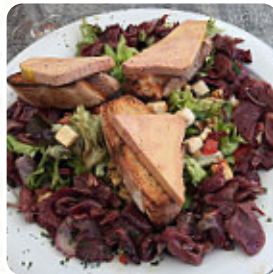

Menu La Taverne

<https://lacarte.menu>

rue Gambetta, 24220, Saint-Cyprien, France

+33553292146 - <http://www.perigord.com/listings/restaurants-perigord/la-taverne/>

Sur ce site web, tu trouveras le menu complet [menu](#) de La Taverne de Saint-Cyprien. Actuellement, 20 plats et boissons sont disponibles. Pour les offres changeantes, veuillez contacter directement le propriétaire du restaurant. Tu peux également le contacter via son site internet. Ce que [User](#) aime dans La Taverne : Par 2 fois, nous nous sommes arrêtés à ce petit Resto avec un déjeuner en terrasse. Les prix sont très raisonnables et le menu périgourdin à 19 € est vraiment bon (foie gras, confit de canard et dessert). Leur fondant au chocolat est une tuerie . Le service est rapide, les serveurs charmants [Lire plus](#). Le restaurant est accessible aux personnes à mobilité réduite et peut donc être utilisé même avec un fauteuil roulant ou des handicaps physiques, selon la météo on peut aussi bien s'asseoir dehors et manger et boire. Tu peux déguster au La Taverne de Saint-Cyprien de *exquis plats végétariens à essayer*, dans lesquels aucun viande ou poisson d'origine animale n'a été utilisée, et tu peux t'attendre à la typique savoureuse **cuisine française**. En général, la plupart des **mets sont préparés en un rien de temps pour toi** et servis, et tu peux t'attendre à la savoureuse typique cuisine de fruits de mer.

HAMBURGER

Plats principaux

SALADE D'ACCOMPAGNEMENT

Burgers

BURGER DE POULET

Starters & Salads

FRITES

Hausgemachte Kuchen

VÉGÉTALIEN

DESSERT

Ingédients utilisés

CANARD

POULET

Ces types de plats sont servis

SALADE

BURGER