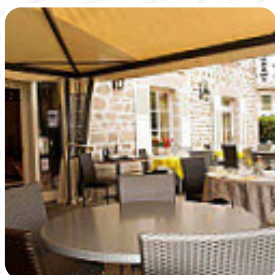

Menu Le Pecheur de Lune

<https://lacarte.menu>

Place de la Mairie, 19800 Corrèze, France, Corrèze

+33555214493,+33890210572,+33890211031 - <http://www.lepecheurdelune19.com/>

Sur ce site, tu trouveras le **menu complet** [menu](#) de **Le Pecheur de Lune** de [Corrèze](#). Actuellement, 18 menus et boissons sont disponibles. Pour les *offres changeantes*, veuillez contacter directement le propriétaire du restaurant. Tu peux également le contacter via son site internet. En tant qu'invité, tu peux utiliser le W-LAN du restaurant gratuitement, selon la situation météorologique on peut aussi bien s'asseoir dehors et manger. Les espaces sur place sont accessibles et donc aucun problème pour les visiteurs en fauteuil roulant ou avec des limitations physiques. Une visite au Le Pecheur de Lune est particulièrement enrichissante grâce à la large variété de **spécialités de café et de thé**, et tu peux t'attendre à la typique savoureuse cuisine française. Il est certain que c'est aussi un bel événement de se sentir un instant comme dans le **Far West**, de boire et de manger comme les cowboys ou même les bandits avec une boisson ou deux, accompagnés d'anneaux d'oignon et d'un beau épicé burger, Au bar, tu peux te détendre avec une tirée à la pression ou d'autres boissons alcoolisées et non alcoolisées.

SALADE D'ACCOMPAGNEMENT

Starters & Salads

FRITES

Bottles of Wine & Water

BOUTEILLE DE VIN

Seasonal Testing

FOIE GRAS

Restaurant Category