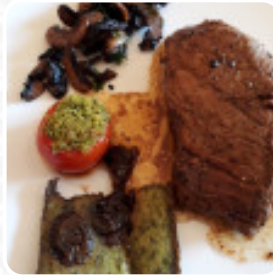

Menu L'escale

<https://lacarte.menu>

Le Bourg, 12460 Montezic, France, Montézic

+33565448600

Un complet menu de L'escale de Montézic avec tous les **19** mets et boissons se trouve ici au menu. Pour les offres saisonnières ou hebdomadaires, veuillez appeler ou utiliser les coordonnées sur le site internet pour contacter le propriétaire. Quand le temps est bon, tu peux aussi manger à l'extérieur, et dans les locaux accessibles, peuvent également venir des clients en fauteuil roulant ou avec des handicaps physiques. Si tu as envie de **desserts**, tu devrais visiter L'escale, car ils proposent des *succulents desserts* qui satisferont certainement sûrement ton envie de sucre, Tu peux aussi te réjouir de la typique savoureuse cuisine française. Dans ce restaurant, il existe une exhaustive choix de spécialités de café et de thé à ne pas oublier, aussi, tu ne devrais pas rater la pizza délicieuse qui est juste sortie du four cuite au four à bois de manière originale.

SAUSAGE

VIANDE

CHOCOLAT

Ces types de plats sont servis

SALADE

PAIN

DESSERTS

PIZZA