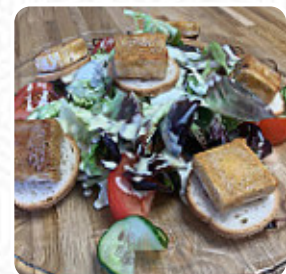

Un **complet menu** de Cafe des Amis de Dambelin avec tous les **18** mets et boissons se trouve ici sur la carte. Pour les offres saisonnières ou hebdomadaires, veuillez appeler ou utiliser les coordonnées sur le site internet pour contacter le propriétaire. Ce que [User](#) aime dans Cafe des Amis :

Nous sommes allés au Restaurant des Amis de la commune de Dambelin pour un dîner en famille et c'est à chaque fois un vrai plaisir ! Laetitia, l'épouse de Gérard GARCIA, le chef, nous accueille avec son plus grand sourire et est aux petits soins avec tout le monde ! La carte, bien équilibrée, propose un choix de plats du pays franc-comtois et traditionnels qui sont une bonne découverte pour les papilles :-). La fraîcheur... [Lire plus](#). Le restaurant et ses espaces sont accessibles aux personnes à mobilité réduite ce qui permet une utilisation avec un fauteuil roulant ou des handicaps physiologiques utilisables, selon la météo on peut aussi bien s'asseoir dehors et se faire servir. Ce que [User](#) n'aime pas dans Cafe des Amis :

Bonne friture (avec arrêtes), dommage que l'accueil ne soit pas au niveau. Un sourire et un peu d'amabilité ne feraient pas de mal, on aurait presque l'impression qu'on dérange. Je n'y mettrai plus les pieds. [Lire plus](#). Une visite au Cafe des Amis est rendue encore plus intéressante grâce à la large choix de spécialités de café et de thé. Au bar, tu peux te détendre avec une bière fraîche ou d'autres boissons alcoolisées et non alcoolisées. En plus des petits snacks, des morceaux sucrés et des gâteaux, on propose aussi des *boissons froides et chaudes*, et tu peux t'attendre à la typique délicieuse cuisine française.