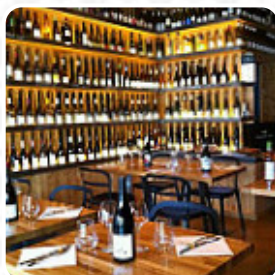

Menu Le Tonneau Gourmand

<https://lacarte.menu>

441 rue Charles de Gaulle | Eco Centre, 38920 Crolles, France

+33679677180,+33890718981,+33890719957 - <http://www.tonneau-gourmand.fr>

Un [complet menu](#) de Le Tonneau Gourmand de Crolles avec tous les 20 menus et boissons se trouve ici au menu. Pour les *offres saisonnières ou hebdomadaires*, veuillez appeler ou utiliser les coordonnées sur le site internet pour contacter le propriétaire. Le établissement est accessible aux personnes à mobilité réduite et peut donc être utilisé même avec un fauteuil roulant ou des restrictions physiologiques, selon la situation météorologique on peut aussi bien s'asseoir dehors et manger et boire. Ce que [User](#) n'aime pas dans Le Tonneau Gourmand :

Nous avons moyennement aimé notre repas au tonneau gourmand. Beaucoup de choix de vin avec quelqu'un qui s'y connaît c'est bien. Je trouve que c'est un peu cher pour les plats mais c'est peut être une affaire de goût !

Je vous conseille de faire votre propre opinion. La déco est original. [Lire plus](#). Au Le Tonneau Gourmand de Crolles, on sert divers **savoureux plats français**, les visiteurs du établissement aiment aussi la complète choix de spécialités de café et de thé que le restaurant a à offrir. Il y a également des succulents mets disponibles, typiques de l'Europe, Tu peux prendre du temps pour toi au bar avec une **bière froide** ou d'autres boissons alcoolisées et non alcoolisées.