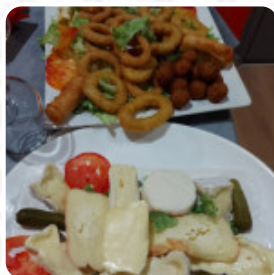

Menu Chez Lolo et Nat

<https://lacarte.menu>

2 Chemin du Courtet, 34110 Vic-la-Gardiole, France

+33614242873 - <https://www.facebook.com/CHEZ-LOLO-ET-NAT-1411044022531738/>

Sur ce page web, tu trouveras le **menu complet** [menu](#) de Chez Lolo et Nat de Vic-la-Gardiole. Actuellement, 17 plats et boissons sont disponibles. Pour les offres changeantes, veuillez contacter directement le propriétaire du restaurant. Tu peux également le contacter via son site internet. Ce que [User](#) aime dans Chez Lolo et Nat : Très bon accueil, rapport qualité prix excellent : produits frais !!! vaut mieux réserver..Mes parents ont adoré. Je pense que cela va devenir leur "cantine" ! [Lire plus](#). Le établissement est accessible aux personnes à mobilité réduite et peut donc être utilisé même avec un fauteuil roulant ou des handicaps physiologiques, selon la situation météorologique on peut aussi bien s'asseoir dehors et prendre quelque chose à manger. Si tu veux manger rapidement quelque chose de délicieux, Chez Lolo et Nat de Vic-la-Gardiole propose délicieux sandwichs, saines salades et autres snacks, ainsi que boissons chaudes et froides, de plus, les *délicieuses gourmandises* de ce établissement scintillent non seulement sur les assiettes des enfants et dans leurs yeux. De plus, on te sert des plats exquis à la française, de plus, tu économises du temps avec la sélection de **délicatesses** déjà préparées, sans avoir à faire de compromis sur le plaisir.

Ces types de plats sont servis

PIZZA

SANDWICH

SALADE

PANINI

Ingrédients utilisés

BANANE

BŒUF