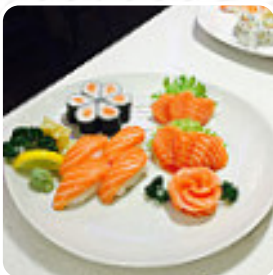

Menu Asaki Sushi

<https://lacarte.menu>

48 rue de Chartres, 91410 Dourdan, France

+33169582001 - <http://www.facebook.com/jorsus.antonio>