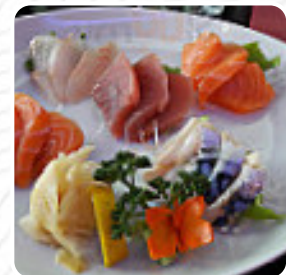

Menu Asaki Sushi

<https://lacarte.menu>

48 rue de Chartres, 91410 Dourdan, France

+33169582001 - <http://www.facebook.com/jorsus.antonio>