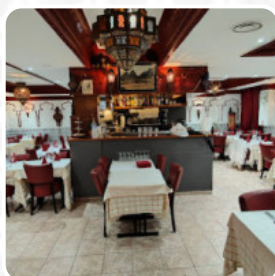

## Menu Le Sevigne

<https://lacarte.menu>

162 Grande rue, 93250 Villemomble, France

+33148123494,+33148940742,+33148550683 - <https://le-berbere-villemomble.eatbu.com/?lang=fr>

Sur ce site web, tu trouveras le menu complet menu de Le Sevigne de Villemomble. Actuellement, **18** plats et boissons sont disponibles. Pour les offres changeantes, veuillez contacter directement le propriétaire du restaurant. Tu peux également le contacter via son site internet. Le restaurant offre aussi la possibilité de s'installer à l'extérieur pour se restaurer quand il fait bon. Ce que [User](#) n'aime pas dans Le Sevigne : Depuis un changement de propriétaire, cette brasserie est devenue déplorable. Les propriétaires se servent avant les clients et les repas sont inexistant, il est préférable de prendre un sandwich, et encore il est souhaitable que l'employé soit présent pour le préparer !D'ailleurs, il n'y a plus qu'un seul employé alors qu'auparavant il y en avait 3. Significatif !... [Lire plus](#). Si tu as envie de desserts, Le Sevigne peut facilement t'apporter une solution avec ses fins desserts, en général, les mets sont préparés *en un rien de temps et frais* pour toi. De plus, il y a aussi des plats méditerranéens bien digestibles à choisir, Au bar, tu peux te détendre avec une **tirée à la pression** ou d'autres boissons alcoolisées et non alcoolisées.