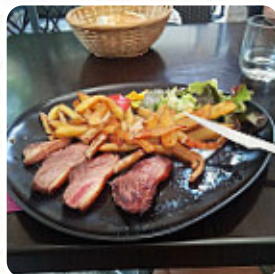

Menu Le Village

<https://lacarte.menu>

50 Grand rue, 34360 Saint-Chinian, France

+33499571073 - <http://www.restaurant-le-village.com/>