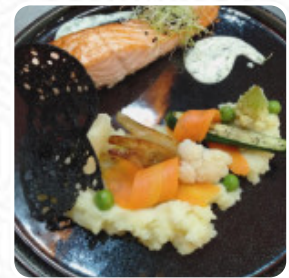

Ici, tu trouveras le menu de La Nappe Monde à Voiron. Actuellement, 15 mets et boissons sont au menu. Pour les **offres saisonnières ou hebdomadaires**, tu peux te renseigner par téléphone. Ce que [User](#) aime dans La Nappe Monde :

Un voyage dans l'assiette ! Ne regardez pas le cadre , le service un peu particulier Nous avons aimé les saveurs des plats qui sont portés par le nom du restaurant [Lire plus](#). Ce que [User](#) n'aime pas dans La Nappe Monde : Si vous voulez perdre votre temps à attendre 40 min entre chaque plats c'est la bonne adresse. Si vous voulez également vous faire servir par une serveuse glacial au possible alors ne chercher plus !Nous avons passer plus de 2h à attendre nos plats qui tant bien que mal on égayer un peut la soirée. Mais pour le reste, du décor au service un seul mot "catastrophique" ! [Lire plus](#). Le La Nappe Monde de Voiron propose divers **savoureux plats français**, Des fins plats végétariens sont aussi disponibles dans le menu. Après le repas (ou pendant), tu as l'option de aussi te détendre au bar avec une *boisson alcoolisée ou non alcoolisée*, De plus, les sucrés desserts du local brillent non seulement sur les assiettes des enfants et dans les yeux des enfants.