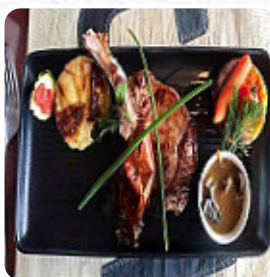

Menu Restaurant du Port

<https://lacarte.menu>

Residence du Port 553 boulevard du Lac, 73370 Le Bourget-du-Lac, France
+33479250021,+33890718653 - <http://www.lerestaurantduport.fr/>

Sur ce site web, tu trouveras le **menu complet** [menu](#) de Restaurant du Port de Le Bourget-du-Lac. Actuellement, 17 repas et boissons sont disponibles. Pour les offres changeantes, veuillez contacter directement le propriétaire du restaurant. Tu peux également le contacter via son site internet. Le restaurant est accessible aux personnes à mobilité réduite et peut donc être utilisé même avec un fauteuil roulant ou des restrictions physiques, selon la situation météorologique on peut aussi bien s'asseoir dehors et se faire servir. Chez Restaurant du Port à Le Bourget-du-Lac, tu obtiens le matin un **savoureux brunch** et tu peux à volonté te régaler, le établissement offre cependant aussi des plats typiques de l'Europe. Il n'y a pas seulement des morceaux sucrés, des gâteaux et des petits snacks, mais également des boissons froides et chaudes, de plus, les *doux desserts* de la maison brillent non seulement dans les yeux de nos petits invités.