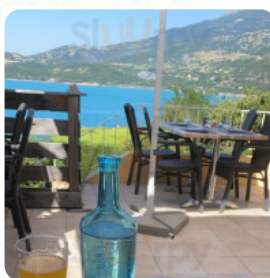

Menu Le Relais fleuri

<https://lacarte.menu>

1 route du Sauze, 05160 Savines-le-Lac, France

+33492442032,+33629101305 - <http://restaurant-serre-poncon.com/>

Sur ce site, tu trouveras le *menu complet* [menu](#) de *Le Relais fleuri* de [Savines-le-Lac](#). Actuellement, 19 menus et boissons sont disponibles. Pour les **offres saisonnières ou hebdomadaires**, veuillez contacter directement le propriétaire du restaurant. Tu peux également le contacter via son site internet. Quand la météo est bon, tu peux aussi manger au grand air. Savourez les mets délicieux et profitez de la vue magnifique sur les monuments depuis le restaurant, et tu peux t'attendre à la typique raffinée cuisine française. Au bar, tu peux encore te détendre après le repas (ou pendant) avec une **boisson alcoolisée ou non alcoolisée**, et tu peux t'attendre à la délicieuse classique cuisine de fruits de mer.