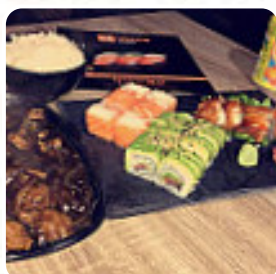

## Menu Sushi Story Lisses

<https://lacarte.menu>

9 rue des Cerisiers, 91090 Lisses, France

+33160860506,+33890719985 - <http://www.sushistory.fr>

Ici, tu trouveras le [menu de Sushi Story Lisses](#) à Lisses. Actuellement, 20 plats et boissons sont sur la carte. Pour les offres saisonnières ou hebdomadaires, tu peux te renseigner par téléphone. Ce que [User](#) aime dans [Sushi Story Lisses](#) :

Commande toujours pas reçue . 1h40 de retard pour le moment impossible de les joindre !!! Honteux première et dernière fois payé une fortune pour autant de retard !! Hélas [sushi mennecy](#) fermé aujourd'hui 3 fois moins chers rapide et efficace jamais déçu !!! En attendant on se fait des pâtes parceque 22h33 on a faim !!! Scandaleux [Lire plus](#). Si tu es en hâte et que ça doit aller vite, tu reçois au [Sushi Story Lisses](#) de Lisses des exquis *Fast-Food mets à ton goût* préparés pour toi en quelques minutes, beaucoup de invités sont particulièrement charmés par la **variée, fine cuisine chinoise**. Si pour la fin vous souhaitez quelque chose de sucré, [Sushi Story Lisses](#) ne vous déçoit pas non plus avec sa grande sélection de desserts, et les sains plats japonais plats sont cuisinés avec beaucoup de légumes frais du jardin, de poisson et de viande.