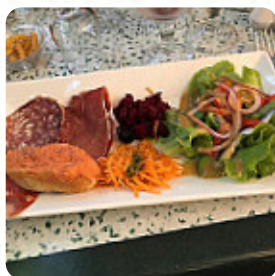

Ici, tu trouveras le menu de Le Relais de Villefranche à Villefranche-De-Conflent. Actuellement, **17** mets et boissons sont sur la carte. Pour les *offres changeantes*, tu peux te renseigner par téléphone. En tant que client, tu peux utiliser le Wifi du restaurant gratuitement, selon la situation météorologique on peut aussi bien s'asseoir dehors et prendre quelque chose à manger. Les espaces sur place sont accessibles et donc aucun problème pour les visiteurs en fauteuil roulant ou avec des handicaps physiques. Ce que [User](#) n'aime pas dans Le Relais de Villefranche :

Repas moyen (sauf l'entrée catalane qui a relevé le niveau), les plats ne sont pas servis en même temps. L'avantage est que lorsque tous les autres restos sont complets, celui-ci peut encore vous accueillir. Prendre toutefois sont mal en patience. Le personnel reste au demeurant très courtois. [Lire plus](#). Le Relais de Villefranche de [Villefranche-De-Conflent](#) est un café douillet, où tu peux déguster une collation ou un gâteau avec un **café chaud** ou un **chocolat sucré**, en outre, des mets méditerranéens bons à digérer sont sur le menu. Si pour la fin vous souhaitez quelque chose de un dessert, Le Relais de Villefranche ne vous déçoit pas non plus avec sa bonne sélection de desserts, Ne manque pas l'occasion de manger la [pizza](#) savoureuse cuite au four à bois selon une méthode traditionnelle tout droit sortie du four.