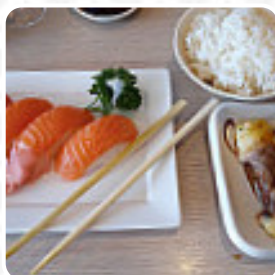

Menu Osaka Frouven

<https://lacarte.menu>

105 Rue Pierre Jakez Helias, 29490 Guipavas, France

+33298461981 - <https://www.osaka-frouven.fr/>