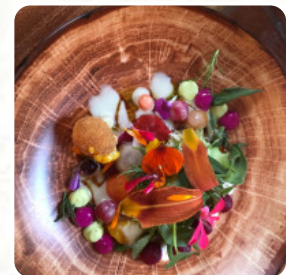

## *Menu L'oree De La Foret Charles*

<https://lacarte.menu>

255 RUE DE LA FORET, Étouy, France

+33344516518 - <https://www.loreedelaforet.fr/>

Ici, tu trouveras le menu de L'oree De La Foret Charles à Étouy. Actuellement, 16 repas et boissons sont sur la carte. Pour les offres changeantes, tu peux te renseigner par téléphone. Ce que [User](#) aime dans L'oree De La Foret Charles :

Très bon restaurant au top accueil chaleureux et présentation des plats avec toutes les explications des produits le personnel Très courtois et professionnels maîtrise bien son rôle dans les explications restaurant à faire sans problème [Lire plus](#). Des mets typiquement européens, c'est ce que propose le L'oree De La Foret Charles de Étouy, en plus, tu trouves ici des douceurs sucrées, des gâteaux, des petits en-cas et avec ça **des rafraîchissements glacés et des boissons très chaudes**. Au bar, tu peux encore te détendre après le repas (ou pendant) avec une **boisson alcoolisée ou non alcoolisée**, régale-toi avec la typique savoureuse cuisine française.