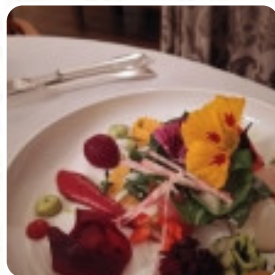

Ici, tu trouveras le menu de L'oree De La Foret Charles à Étouy. Actuellement, 16 repas et boissons sont sur la carte. Pour les offres changeantes, tu peux te renseigner par téléphone. Ce que [User](#) aime dans L'oree De La Foret Charles :

Superbe découverte. Un cadre magnifique, un accueil parfaitement adapté et des saveurs qui font fondre le palais. Merci à toute l'équipe de ce superbe restaurant et ce superbe moment passé dans votre établissement.

[Lire plus](#). Avec un bon temps, on peut même manger dehors, et dans les espaces accessibles, peuvent également venir des visiteurs en fauteuil roulant ou avec des handicaps physiologiques. Ce que [Gerard Billy](#) n'aime pas dans L'oree De La Foret Charles :

Très bon restaurant au top accueil chaleureux et présentation des plats avec toutes les explications des produits le personnel Très courtois et professionnels maîtrise bien son rôle dans les explications restaurant à faire sans problème [Lire plus](#). Des mets typiquement européens, c'est ce que propose le L'oree De La Foret Charles de Étouy, en plus, tu trouves ici des douceurs sucrées, des gâteaux, des petits en-cas et avec ça **des rafraîchissements glacés et des boissons très chaudes**. Au bar, tu peux encore te détendre après le repas (ou pendant) avec une **boisson alcoolisée ou non alcoolisée**, régale-toi avec la typique savoureuse cuisine française.