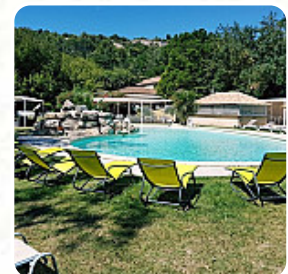

Sur ce page web, tu trouveras le *menu complet* [menu](#) de L'instant Des Mets de Pujaut. Actuellement, **13** mets et boissons sont disponibles. Pour les **offres saisonnières ou hebdomadaires**, veuillez contacter directement le propriétaire du restaurant. Tu peux également le contacter via son site internet. Ce que [User](#) aime dans L'instant Des Mets :

après des événements d'octobre à ce jour anniversaire, un repas de l'assemblée générale cta personnes, un repas de club des personnes d'âge d'or, nous sommes plus que satisfaits gens très humains, à l'écoute, excellent repas très bien présenté, restaurant magnifique, propreté impeccable nous reviendrons bientôt grand merci. [Lire plus](#). Le établissement est accessible aux personnes à mobilité réduite et peut donc être utilisé même avec un fauteuil roulant ou des handicaps physiologiques, selon la météo on peut aussi bien s'asseoir dehors et manger. WiFi est sans frais. Une croustillante pizza est préparée au L'instant Des Mets de Pujaut selon une méthode traditionnelle et est tout juste sortie du four, Lematin on sert ici un diversifié brunch. Tu as la possibilité, après le repas (ou pendant), de te détendre au bar avec une boisson alcoolisée ou non alcoolisée aussi, et tu peux t'attendre à la typique savoureuse cuisine française.