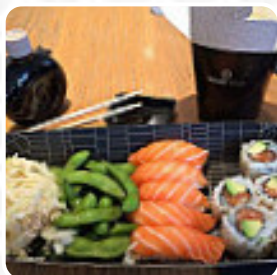

Ici, tu trouveras le menu de [Sushi](#) Shop à Reims. Actuellement, 19 plats et boissons sont sur la carte. Pour les offres saisonnières ou hebdomadaires, tu peux te renseigner par téléphone. Ce que [User](#) aime dans [Sushi](#) Shop :

Des sushis vraiment très bons, beaucoup de choix, pour tous les goûts. Des sushis de taille parfaite, ni trop gros ni trop petits, qui ont du goût ! Personnellement j'ai vraiment adoré ! [Lire plus](#). Avec un bon temps, on peut même manger en plein air, et dans les espaces accessibles, peuvent également venir des visiteurs en fauteuil roulant ou avec des limitations physiques. Ce que [User](#) n'aime pas dans [Sushi](#) Shop :

C'est toujours bon, sauf là, la salade de choux était sans aucun assaisonnement, je pense que c'est un oubli, mais du coup ce n'était pas bon du tout je n'ai pas pu le manger. [Lire plus](#). [Sushi](#) Shop de Reims prépare pour toi des **fins sushis (par exemple Maki et Te-Maki)**, ainsi que dans de plusieurs différentes variations, avec des ingrédients frais comme le poisson, les légumes et la viande, De plus, les invités adorent la réussie combinaison de différents menus avec de nouveaux et partiellement expérimentaux ingrédients - un bon exemple de fusion [asiatique](#) réussie. *menus sont généralement préparés en un rien de temps pour toi et amenés à la table, sur le menu du jour il y a aussi beaucoup de plats menus.*