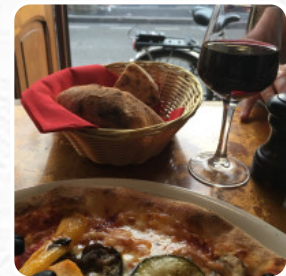

## *Menu Alimentari*

<https://lacarte.menu>

6 Place Du Marche, Montreuil, France

+33148970921,+33972641681 -

<https://www.facebook.com/pages/Alimentari/219864114805153>

Ici, tu trouveras le [menu](#) de Alimentari à Montreuil. Actuellement, **18** mets et boissons sont au menu. Pour les offres changeantes, tu peux te renseigner par téléphone. Les espaces dans le restaurant sont accessibles aux personnes à mobilité réduite et peuvent être utilisés même avec un fauteuil roulant ou des handicaps physiologiques, selon la situation météorologique on peut aussi bien s'asseoir dehors et manger. Ce que [Louise Moreau](#) n'aime pas dans Alimentari :

Je suis déçu car les commentaires étaient bons mais pas la pizza. La pâte est assez banale. Ils sont généreux dans les ingrédients mais ils sont t de très moyennes qualités. [Lire plus](#). Chez Alimentari, un bistro avec des menus italiens de Montreuil, tu peux déguster la cuisine italienne typique, y compris des classiques comme la pizza et les pâtes, Ne manque pas l'occasion de goûter la pizza délicieuse cuite au four à bois selon une méthode traditionnelle fraîchement. De plus, on te offre des **fins fruits de mer plats**, il y a aussi des fins plats végétariens sur le menu.