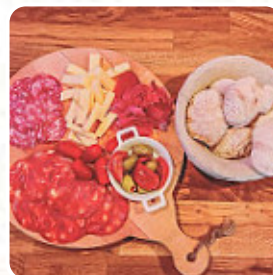

Menu Habana Cafe Myl's Pizza

<https://lacarte.menu>

1 Rue Marceau, Saumur, France

+33241675617,+33241670735 - <http://www.lhabana.fr>

La carte du Habana Cafe Myl's Pizza de Saumur comprend environ 18 différents repas et boissons. En moyenne tu paies environ 10 € pour un plat / une boisson. Ce que User aime dans Habana Cafe Myl's Pizza : Avons été très bien accueillis que ce soit au téléphone ou sur place même avec un coffret smartbox. Les pizzas sont vraiment excellentes et très digestes ,la bière très bonne (normal elle est de chez nous : .et les filles ont été gâtées...le patron est très sympathique et fait ce qu'il faut pour ses clients...allez y les yeux fermés pour un bon moment simple et bon ! Lire plus. Le restaurant est accessible aux personnes à mobilité réduite et peut donc être utilisé même avec un fauteuil roulant ou des handicaps physiques, selon la situation météorologique on peut aussi bien s'asseoir dehors et manger. W-LAN est gratuit. Habana Cafe Myl's Pizza de Saumur est un bon endroit pour un bar pour boire *un cocktail après la fin du travail* et s'asseoir avec des amis, aussi, tu ne devrais pas rater la pizza délicieuse qui est fraîchement cuite au four à bois de manière traditionnelle. Il y a également des savoureux mets disponibles, typiques de l'Europe, Tu peux aussi te réjouir de la typique succulente **cuisine française**.