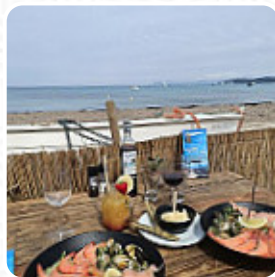

## Menu Le Migon

<https://lacarte.menu>

Quartier Bonne Terrasse, Ramatuelle, France

+33494799385 - <http://www.plage-restaurant-le-migon-golfe-saint-tropez.com/>

Sur ce site web, tu trouveras le [menu complet menu](#) de Le Migon de Ramatuelle. Actuellement, 16 menus et boissons sont disponibles. Pour les **offres saisonnières ou hebdomadaires**, veuillez contacter directement le propriétaire du restaurant. Tu peux également le contacter via son site internet. Ce que [User](#) aime dans Le Migon :

Un merveilleux souvenirs ou n ou passion tout les soirs manger j espère qu aujourd'hui les personne sont aussi bien qu au moment j y aller j en avait même demander le tishœur migon bonne réception cordialement le l y avait le pizzaiolo il nous faisait la migonniere une pizza très gourmande [Lire plus](#). Le restaurant et ses espaces sont accessibles aux personnes à mobilité réduite ce qui permet une utilisation avec un fauteuil roulant ou des restrictions physiques atteignables, selon la météo on peut aussi bien s'asseoir dehors et manger. Chez Le Migon à Ramatuelle, on prépare une savoureuse [pizza](#) selon une méthode traditionnelle et est *tout juste* sortie du four, les visiteurs du établissement sont également enthousiastes à propos de la complète diversité de spécialités de café et de thé que le restaurant propose. Par ailleurs, on te sert des mets exquis selon le modèle français, Tu peux prendre du temps pour toi au bar avec une **bière froide** ou d'autres boissons alcoolisées et non alcoolisées.