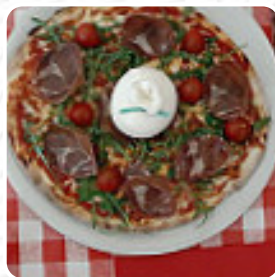

Un complet menu de Il Gusto Italiano de Le Grau-du-Roi avec tous les 17 mets et boissons se trouve ici sur la carte. Pour les offres changeantes, veuillez appeler ou utiliser les coordonnées sur le site internet pour contacter le propriétaire. Ce que User aime dans Il Gusto Italiano :

Nous sommes arrêtés par hasard attirés par une très bonne odeur de pizza. Que ce soit les pâtes à la carbonara ou les pizza, et le tiramisù (fait maison) tout était excellent ! Je recommande vivement. Lire plus. Le restaurant est accessible aux personnes à mobilité réduite et peut donc être utilisé même avec un fauteuil roulant ou des handicaps physiologiques, selon la météo on peut aussi bien s'asseoir dehors et se faire servir. Es-tu à la recherche de douceurs sucrées ? Chez Il Gusto Italiano, tu trouveras des **divins desserts** qui satisferont certainement ton envie de remplir, et tu y trouveras une cuisine originale **italienne** avec des classiques tels que la pizza et les pâtes. Il ne faut pas oublier qu'il y a dans cet restaurant une vaste diversité de *spécialités de café et de thé*, Au bar, tu peux te détendre avec une tirée à la pression ou d'autres boissons alcoolisées et non alcoolisées.