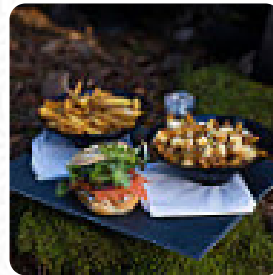

Menu La Chill Zone

<https://lacarte.menu>

Agglomération Annecy, Sévrier, France

+33671808429,+33784519888 - <http://www.lachillzone.com/>