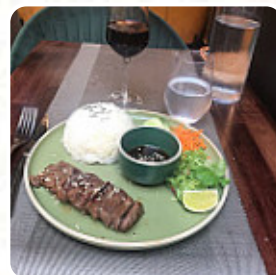

Un complet [menu](#) de **Chez Papa 10eme** de Paris avec tous les 25 plats et boissons se trouve ici sur la carte. Pour les *offres changeantes*, veuillez appeler ou utiliser les coordonnées sur le site internet pour contacter le propriétaire. Ce que [User](#) aime dans Chez Papa 10eme :

l'accueil est très sympathique et souriant. ça remonte immédiatement l'ambiance. manger est délicieux et de bonnes proportions. restaurant préféré de grace en ce moment ! [Lire plus](#). Le restaurant propose le Wlan gratuit pour ses clients, selon la situation météorologique on peut aussi bien s'asseoir dehors et se faire servir. Les locaux sur place sont accessibles et donc aucun problème pour les clients en fauteuil roulant ou avec des limitations physiologiques. Ce que [User](#) n'aime pas dans Chez Papa 10eme :

J'ai été attiré par la carte par l'AXOA que je choisi dès que je le peux. C'est un plat que l'on a rarement l'occasion de savourer. Mais j'ai été déçu par la qualité de ce plat qui n' pas répondu à mes attentes. [Lire plus](#). Au Chez Papa 10eme de Paris, divers **raffinés plats français** sont présentés, De plus, les clients adorent la ingénieuse combinaison de différents menus avec de nouveaux et parfois expérimentaux produits - un bel exemple de fusion asiatique réussie. La préparation des plats est typiquement asiatique, Au bar, tu peux te détendre avec une tirée à la pression ou d'autres boissons alcoolisées et non alcoolisées.