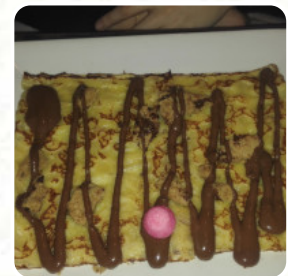

Menu La Crepe Au Carre

<https://lacarte.menu>

40 Place Aux Huiles, Marseille, France

+33491555239 - <http://www.facebook.com/LaCrepeAuCarre>

Sur ce site internet, tu trouveras le **menu complet [menu](#) de La Crepe Au Carre** de Marseille. Actuellement, 15 repas et boissons sont disponibles. Pour les offres changeantes, veuillez contacter directement le propriétaire du restaurant. Tu peux également le contacter via son site internet. Ce que [User](#) aime dans La Crepe Au Carre : Une équipe dynamique et courageuse, un service efficace mais sympathique et des galettes délicieuses, bien garnies, le tout dans un restaurant bien tenu, avec vue sur le vieux port de Marseille : que demander de mieux ? [Lire plus](#). Les espaces dans le restaurant sont accessibles aux personnes à mobilité réduite et peuvent être utilisés même avec un fauteuil roulant ou des restrictions physiques, selon la situation météorologique on peut aussi bien s'asseoir dehors et manger. Pendant un repas, une bonne boisson est essentielle. Dans ce gastropub, tu ne trouveras pas seulement de délicieux menus sur le menu, mais aussi une vaste et particulièrement bonne diversité de bonnes bières et autres boissons alcoolisées qui accompagnent bien le repas, tu peux admirer une vue impressionnante des délicieux décorés ainsi qu'une spectaculaire vue de certains des attractions locales *lieux iconiques*. La plupart des **plats sont préparés en un rien de temps pour toi** et servis, régale-toi avec la typique savoureuse cuisine française.

CREPES

TARTE TATIN

Ingrédients utilisés

FROMAGE

CHÉRI

BEURRE

VIANDE

AVOCAT