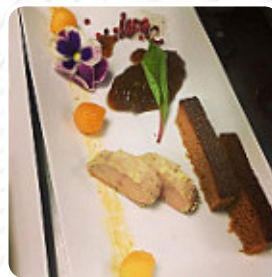

Un complet menu de Brasserie Ducale de Charleville-Mézières avec tous les 17 repas et boissons se trouve ici sur la carte. Pour les **offres changeantes**, veuillez appeler ou utiliser les coordonnées sur le site internet pour contacter le propriétaire. Ce que [User](#) aime dans Brasserie Ducale :

Lors d'une visite à Charleville nous avons eu le plaisir de déjeuner dans cet établissement très bien situé. Les plats proposés, dont des spécialités régionales, sont délicieux et variés. Le cadre intérieur est très chaleureux et il y a une grande terrasse. Le service est très professionnel et sympathique. [Lire plus](#). Le établissement et ses lieux sont accessibles aux personnes à mobilité réduite ce qui permet une utilisation avec un fauteuil roulant ou des handicaps physiologiques atteignables, selon la météo on peut aussi bien s'asseoir dehors et prendre quelque chose à manger. WiFi est sans coût supplémentaire. Ce que [User](#) n'aime pas dans Brasserie Ducale :

J'avais une bonne opinion de cette brasserie où je me suis rendue très régulièrement ces dernières années. Rien de gastronomique, mais une cuisine agréable, bien que parfois inégale, et un service sympathique. J'aurais aimé qu'il en soit de même pour les touristes que je vous ai adressé mercredi soir dernier. Ils ont trouvé la cuisine à l'ancienne mais surtout, surtout, le service qui n'était pas très attentionné et... [Lire plus](#). Une sélection de *savoureux plats de fruits de mer* est servie par le Brasserie Ducale de Charleville-Mézières, naturellement, tu dois aussi essayer les *fins burgers* accompagnés de frites, salades ou de quartiers de pommes de terre proposés. Il ne faut pas manquer de remarquer la exhaustive sélection de **spécialités de café et de thé** dans ce restaurant, De plus, les enchanteurs desserts du local brillent non seulement dans les yeux de nos petits invités.