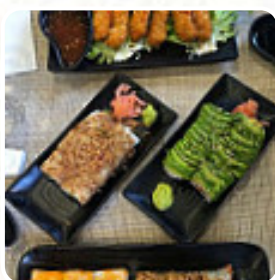

Menu Milly Sushi

<https://lacarte.menu>

6 Place Du Marche, Milly-la-Forêt, France
+33980385593 - <http://millysushi.fr/>

Ici, tu trouveras le menu de Milly [Sushi](#) à [Milly-la-Forêt](#). Actuellement, 26 repas et boissons sont sur la carte. Pour les **offres changeantes**, tu peux te renseigner par téléphone. Ce que [User](#) aime dans Milly [Sushi](#) : Pour une première fois, tout simplement, très bon!!! On renouvellera avec grand plaisir afin d'essayer les autres plats Mention spéciale pour le riz sauté aux légumes, un délice !! Merci à vous À très bientôt [Lire plus](#). Quand la météo est beau, tu peux aussi manger en plein air, et dans les espaces accessibles, peuvent également venir des clients en fauteuil roulant ou avec des handicaps physiques. Les invités adorent quand la cuisine [asiatique](#) rencontre un peu de créativité. C'est exactement ce que tu peux attendre au Milly Sushi de Milly-la-Forêt, avec sa **créative cuisine fusion asiatique** - le mélange parfait de ce que tu connais rencontre le monde aventureux de la cuisine fusion, sur la carte on trouve aussi plusieurs plats mets. Le délicieux [Sushi](#) comme Nigiri et Inside-Out est cependant le point fort incontestable de ce établissement, et on utilise beaucoup de légumes frais, de poisson et de viande pour préparer les [faciles à digérer plats japonais menus](#).

CREVETTE

Sushi

ROULEAU CALIFORNIEN

MICHELIN Special

PLAT PRINCIPAL 1

Salades

SALADE D'ALGUES

SALADE D'ACCOMPAGNEMENT

Spécialités japonaises

SOUPE MISO

YAKITORI

Ces types de plats sont servis

SOUPE

SALADE

Ingrédients utilisés

MISO