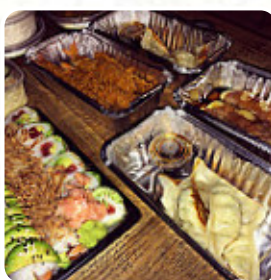

Menu Milly Sushi

<https://lacarte.menu>

6 Place Du Marche, Milly-la-Forêt, France
+33980385593 - <http://millysushi.fr/>

Ici, tu trouveras le menu de Milly [Sushi](#) à [Milly-la-Forêt](#). Actuellement, 26 repas et boissons sont sur la carte. Pour les **offres changeantes**, tu peux te renseigner par téléphone. Ce que [User](#) aime dans Milly [Sushi](#) : Pour une première fois, tout simplement, très bon!!! On renouvellera avec grand plaisir afin d'essayer les autres plats Mention spéciale pour le riz sauté aux légumes, un délice !! Merci à vous À très bientôt [Lire plus](#). Quand la météo est beau, tu peux aussi manger en plein air, et dans les espaces accessibles, peuvent également venir des clients en fauteuil roulant ou avec des handicaps physiques. Les invités adorent quand la cuisine [asiatique](#) rencontre un peu de créativité. C'est exactement ce que tu peux attendre au Milly Sushi de Milly-la-Forêt, avec sa **créative cuisine fusion asiatique** - le mélange parfait de ce que tu connais rencontre le monde aventureux de la cuisine fusion, sur la carte on trouve aussi plusieurs plats mets. Le délicieux [Sushi](#) comme Nigiri et Inside-Out est cependant le point fort incontestable de ce établissement, et on utilise beaucoup de légumes frais, de poisson et de viande pour préparer les [faciles à digérer plats japonais menus](#).