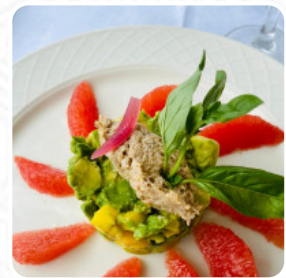

Menu Le Matahari

<https://lacarte.menu>

Plage De L'Arinella, 20260 Calvi, Corse France, Lumio
+33495607847 - <http://www.lematahari.com>

Ici, tu trouveras le menu de Le Matahari à Lumio. Actuellement, **17** plats et boissons sont sur la carte. Pour les *offres saisonnières ou hebdomadaires*, tu peux te renseigner par téléphone. Le bistro offre aussi la possibilité de s'installer à l'extérieur pour se restaurer quand il fait agréable. Des **cuisines typiquement européens**, c'est ce que propose le Le Matahari de Lumio, aussi, tu ne devrais pas rater la [pizza](#) savoureuse qui est juste sortie du four cuite au four à bois de manière traditionnelle. Les burgers de ce établissement comptent parmi les points forts et sont généralement servis avec des accompagnements comme des frites, des salades vertes et de chou ou des quartiers de pommes de terre, en outre, des mets méditerranéens faciles à digérer sont à choisir.

DESSERT

FRENCH

Ingédients utilisés

THON

CHOCOLAT

MENTHE

Ces types de plats sont servis

PIZZA