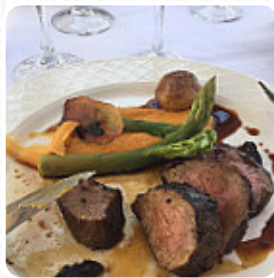

Menu Le Matahari

<https://lacarte.menu>

Plage De L'Arinella, 20260 Calvi, Corse France, Lumio
+33495607847 - <http://www.lematahari.com>

Ici, tu trouveras le menu de Le Matahari à Lumio. Actuellement, **17** plats et boissons sont sur la carte. Pour les *offres saisonnières ou hebdomadaires*, tu peux te renseigner par téléphone. Le bistro offre aussi la possibilité de s'installer à l'extérieur pour se restaurer quand il fait agréable. Des **cuisines typiquement européens**, c'est ce que propose le Le Matahari de Lumio, aussi, tu ne devrais pas rater la [pizza](#) savoureuse qui est juste sortie du four cuite au four à bois de manière traditionnelle. Les burgers de ce établissement comptent parmi les points forts et sont généralement servis avec des accompagnements comme des frites, des salades vertes et de chou ou des quartiers de pommes de terre, en outre, des mets méditerranéens faciles à digérer sont à choisir.