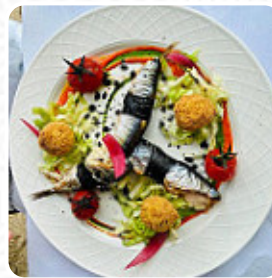

Menu Le Matahari

<https://lacarte.menu>

Plage De L'Arinella, 20260 Calvi, Corse France, Lumio
+33495607847 - <http://www.lematahari.com>

Ici, tu trouveras le menu de Le Matahari à Lumio. Actuellement, **17** plats et boissons sont sur la carte. Pour les *offres saisonnières ou hebdomadaires*, tu peux te renseigner par téléphone. Le bistro offre aussi la possibilité de s'installer à l'extérieur pour se restaurer quand il fait agréable. Des **cuisines typiquement européens**, c'est ce que propose le Le Matahari de Lumio, aussi, tu ne devrais pas rater la [pizza](#) savoureuse qui est juste sortie du four cuite au four à bois de manière traditionnelle. Les burgers de ce établissement comptent parmi les points forts et sont généralement servis avec des accompagnements comme des frites, des salades vertes et de chou ou des quartiers de pommes de terre, en outre, des mets méditerranéens faciles à digérer sont à choisir.

DESSERT

FRENCH

Ingédients utilisés

THON

CHOCOLAT

MENTHE

Ces types de plats sont servis

PIZZA