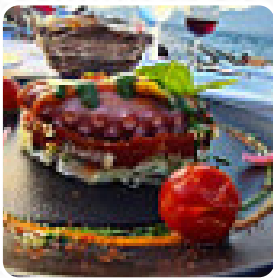

Menu Le Matahari

<https://lacarte.menu>

Plage De L'Arinella, 20260 Calvi, Corse France, Lumio
+33495607847 - <http://www.lematahari.com>

Ici, tu trouveras le menu de Le Matahari à Lumio. Actuellement, **17** plats et boissons sont sur la carte. Pour les *offres saisonnières ou hebdomadaires*, tu peux te renseigner par téléphone. Le bistro offre aussi la possibilité de s'installer à l'extérieur pour se restaurer quand il fait agréable. Des **cuisines typiquement européens**, c'est ce que propose le Le Matahari de Lumio, aussi, tu ne devrais pas rater la [pizza](#) savoureuse qui est juste sortie du four cuite au four à bois de manière traditionnelle. Les burgers de ce établissement comptent parmi les points forts et sont généralement servis avec des accompagnements comme des frites, des salades vertes et de chou ou des quartiers de pommes de terre, en outre, des mets méditerranéens faciles à digérer sont à choisir.