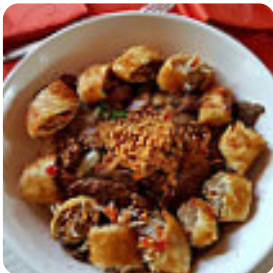

Sur ce page web, tu trouveras le menu complet [menu](#) de Villa d'Asie de La Bresse. Actuellement, **8** menus et boissons sont disponibles. Pour les *offres saisonnières ou hebdomadaires*, veuillez contacter directement le propriétaire du restaurant. Tu peux également le contacter via son site internet. À [La Bresse](#), dans la cuisine du Villa d'Asie, des mets typiques du pays sont préparés avec des épices asiatiques typiques savoureuses, Tu peux prendre du temps pour toi au bar avec une **bière froide** ou d'autres boissons alcoolisées et non alcoolisées. Dans ce établissement, il existe une exhaustive sélection de spécialités de café et de thé à ne pas oublier, il y a aussi quelques plats internationaux nourriture à choisir dans l'offre alimentaire.

DESSERT

Ces types de plats sont servis

NOUILLES

DESSERTS

PAIN

Ingrédients utilisés

BŒUF

LA VIANDE DE PORC