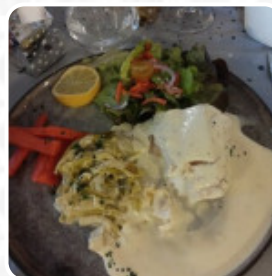

Le restaurant de Frévin-Capelle propose 9 différents **plats et boissons** sur [le menu](#) pour une moyenne 11 €.

Ce que [User](#) aime dans La Belle Époque :

Un estaminet où l'on mange très bien, des plats simples, de très bonnes frites, une vraie salade (avec des échalotes !) Le tout pour un prix très correct. Que demander de plus ! [Lire plus](#). Le restaurant et ses lieux sont accessibles aux personnes à mobilité réduite ce qui permet une utilisation avec un fauteuil roulant ou des handicaps physiologiques atteignables, selon la situation météorologique on peut aussi bien s'asseoir dehors et manger. Au La Belle Époque de Frévin-Capelle, on propose différents délicieux plats français, comme encas, les fins *sandwiches*, les petites salades et autres snacks s'imposent. Si pour le dessert vous souhaitez quelque chose de sucré, La Belle Époque ne vous déçoit pas non plus avec sa bonne sélection de desserts, ici, la viande est fraîchement **grillée** sur une flamme ouverte.