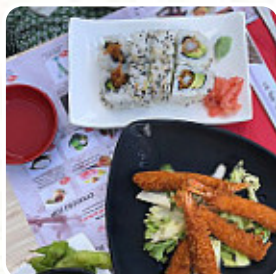

Un **complet menu de Sushido** de Strasbourg avec tous les 19 plats et boissons se trouve ici sur la carte. Pour les offres changeantes, veuillez appeler ou utiliser les coordonnées sur le site internet pour contacter le propriétaire. Ce que [User](#) aime dans Sushido :

Excellent restaurant japonais, produits frais (excellents sashimis), brochettes savoureuses, service prévenant et rapide (mais pas trop !! tarifs raisonnables, je recommande vivement cet établissement [Lire plus](#). Les lieux dans le restaurant sont accessibles aux personnes à mobilité réduite et peuvent être utilisés même avec un fauteuil roulant ou des restrictions physiologiques, selon la météo on peut aussi bien s'asseoir dehors et prendre quelque chose à manger. Ce que [User](#) n'aime pas dans Sushido :

Excellente ce restaurant ,j'y suis allé plusieurs fois jamais eu le temps de commenté. C'est tout simplement extra tout est bon [salade sushi](#), brochettes etc ce soir j'y suis mais les shushi il y a plus de riz que de viande [Lire plus](#).

Dans la cuisine du Sushido de Strasbourg, des recettes typiques du pays sont préparés avec des *épices asiatiques typiques délicieuses*, tu n'auras pas seulement une vue impressionnante sur les délicieux mets préparés avoir, mais tu auras aussi une vue magnifique sur certaines des attractions locales points forts offerts ici. Tu peux aussi te détendre au bar après le repas (ou pendant) et apprécier une boisson alcoolisée ou non alcoolisée, les plats sont généralement préparés pour toi **rapidement et frais**.