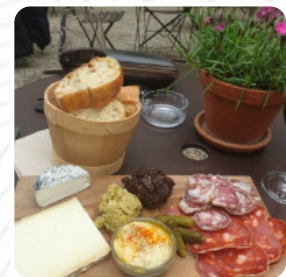

Ici, tu trouveras le **menu de La Grange De Vers** à Vers-Pont-du-Gard. Actuellement, 18 plats et boissons sont sur la carte. Pour les **offres changeantes**, tu peux te renseigner par téléphone. Ce que **User** aime dans La Grange De Vers :

Si vous voulez être bien reçu, c'est ici que ça se passe ! Respect, courtoisie sont au rendez-vous. Les locavores seront ravis aussi ! De bons produits bien préparés et un choix musical exquis... Cette grange m'a ravi sous tous ses aspects... En souhaitant à tous ceux qui sont désireux de s'y arrêter la même expérience ! **Lire plus**. Avec un bon temps, on peut même manger à l'extérieur, et dans les locaux accessibles, peuvent également venir des invités en fauteuil roulant ou avec des handicaps physiologiques. W-LAN est sans coût supplémentaire. La Grange De Vers de Vers-Pont-du-Gard fait un bon bar si après la sortie du bureau on veut encore quelque chose à boire et s'asseoir avec des amis ou seul, et tu peux t'attendre à la typique succulente *cuisine française*. On ne devrait pas laisser de côté la vaste sélection de spécialités de café et de thé dans ce restaurant, Surtout avec les Tapas facile à manger, on ne peut absolument rien faire de mal, car il y en a pour tous les goûts.