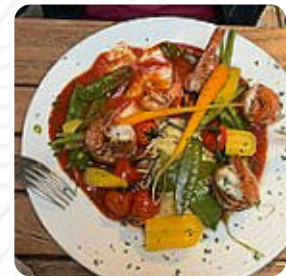

Ici, tu trouveras le [menu](#) de La P'tite Crème à Erstein. Actuellement, **15** plats et boissons sont au menu. Pour les offres changeantes, tu peux te renseigner par téléphone. Ce que [User](#) aime dans La P'tite Crème : Si vous cherchez un restaurant avec un accueil chaleureux une déco sympa un service au top et de bons petits plats je vous conseille la casa des papilles. Le serveur était au petits soins avec nous. Je vous conseille leur Burger . [Lire plus](#). Les lieux dans le restaurant sont accessibles aux personnes à mobilité réduite et peuvent être utilisés même avec un fauteuil roulant ou des restrictions physiologiques, selon la météo on peut aussi bien s'asseoir dehors et manger et boire. WiFi est sans coût supplémentaire. Ce que [User](#) n'aime pas dans La P'tite Crème :

restaurant, réception et service très chaleureux et professionnel. Cela dit, le burger alsacien n'était pas vraiment à l'établissement d'un restaurant un peu fade, angus beef ok, mais trop cuit et pas d'instructions de cuisine demandée, frites congelées) tarte au fromage blanc maison, très bonne initiative certainement, mais manque de technique évidente. J'espère pouvoir retourner dans cet établissement que je ne dou... [Lire plus](#). La P'tite Crème de [Erstein](#) est apprécié pour ses savoureux hamburgers, auxquels sont présentées des épiciées frites, salades et autres accompagnements, de plus, les [enchanteurs desserts](#) de la maison brillent non seulement dans les yeux de nos petits invités. Dans ce établissement, il existe une vaste sélection de **spécialités de café et de thé** à ne pas oublier.