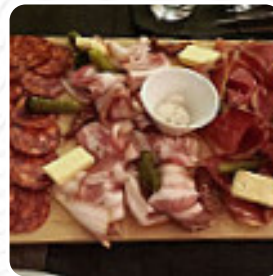

Menu La P'tite Crème

<https://lacarte.menu>

9 Rue Merciere, Erstein, France

+33388981191 - <http://www.laptitecreme.fr/>

Ici, tu trouveras le [menu](#) de La P'tite Crème à Erstein. Actuellement, **15** plats et boissons sont au menu. Pour les offres changeantes, tu peux te renseigner par téléphone. Ce que [User](#) aime dans La P'tite Crème : Si vous cherchez un restaurant avec un accueil chaleureux une déco sympa un service au top et de bons petits plats je vous conseille la casa des papilles. Le serveur était au petits soins avec nous. Je vous conseille leur Burger . [Lire plus](#). Les lieux dans le restaurant sont accessibles aux personnes à mobilité réduite et peuvent être utilisés même avec un fauteuil roulant ou des restrictions physiologiques, selon la météo on peut aussi bien s'asseoir dehors et manger et boire. WiFi est sans coût supplémentaire. Ce que [User](#) n'aime pas dans La P'tite Crème :

restaurant, réception et service très chaleureux et professionnel. Cela dit, le burger alsacien n'était pas vraiment à l'établissement d'un restaurant un peu fade, angus beef ok, mais trop cuit et pas d'instructions de cuisine demandée, frites congelées) tarte au fromage blanc maison, très bonne initiative certainement, mais manque de technique évidente. J'espère pouvoir retourner dans cet établissement que je ne dou... [Lire plus](#). La P'tite Crème de [Erstein](#) est apprécié pour ses savoureux hamburgers, auxquels sont présentées des épiciées frites, salades et autres accompagnements, de plus, les [enchanteurs desserts](#) de la maison brillent non seulement dans les yeux de nos petits invités. Dans ce établissement, il existe une vaste sélection de **spécialités de café et de thé** à ne pas oublier.

CAFÉ

Non classé

LA SALADE DE LA P'TITE CRÈME :
BLANC DE POULET, CROÛTONS,
MAGRET DE CANARD, CHAMPIGNONS
DE SAISON ET FOIE GRAS

Restaurant Category

VÉGÉTARIEN

DESSERT

Ces types de plats sont servis

BURGER