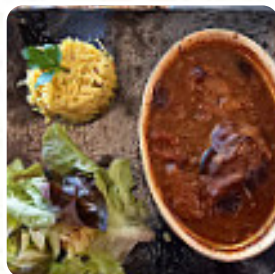

Un complet [menu](#) de La Tete En Friche de Bagnères-de-Bigorre avec tous les 15 plats et boissons se trouve ici sur la carte. Pour les offres changeantes, veuillez appeler ou utiliser les coordonnées sur le site internet pour contacter le propriétaire. Ce que [User](#) aime dans La Tete En Friche :

Venus fois en juillet en extérieur, nous sommes revenus en octobre dans un intérieur chaleureux et aménagé avec goût. Accueil souriant et efficace, une cuisine toujours de qualité, du fait maison goûteux à un prix très raisonnable. Un vrai plaisir... nous reviendrons lors de notre prochain séjour [Lire plus](#). Le café offre aussi la possibilité de s'installer à l'extérieur pour déguster un repas quand il fait bon. Ce que [User](#) n'aime pas dans La Tete En Friche :

Pour éviter si vous avez le choix ! service pas très agréable et pas très efficace ! Repas correct, mais rien de génial ! Un peu cher ! Bref, je ne reviens pas ! [Lire plus](#). La Tete En Friche de Bagnères-de-Bigorre est populaire pour ses savoureux hamburgers, accompagnés de **délicieuses frites, salades et autres accompagnements** proposés, les mets sont généralement préparés pour toi rapidement et frais. Tu peux encore te détendre au bar après le repas (ou pendant) et apprécier une **boisson alcoolisée ou non alcoolisée**, classent également les *plats légers et sains mets* dans la liste des spécialités parmi les tendances des invités.