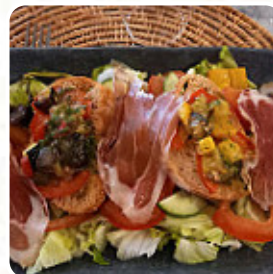

Un complet [menu](#) de La Tete En Friche de Bagnères-de-Bigorre avec tous les 15 plats et boissons se trouve ici sur la carte. Pour les offres changeantes, veuillez appeler ou utiliser les coordonnées sur le site internet pour contacter le propriétaire. Ce que [User](#) aime dans La Tete En Friche :

Venus fois en juillet en extérieur, nous sommes revenus en octobre dans un intérieur chaleureux et aménagé avec goût. Accueil souriant et efficace, une cuisine toujours de qualité, du fait maison goûteux à un prix très raisonnable. Un vrai plaisir... nous reviendrons lors de notre prochain séjour [Lire plus](#). Le café offre aussi la possibilité de s'installer à l'extérieur pour déguster un repas quand il fait bon. Ce que [User](#) n'aime pas dans La Tete En Friche :

Pour éviter si vous avez le choix ! service pas très agréable et pas très efficace ! Repas correct, mais rien de génial ! Un peu cher ! Bref, je ne reviens pas ! [Lire plus](#). La Tete En Friche de Bagnères-de-Bigorre est populaire pour ses savoureux hamburgers, accompagnés de **délicieuses frites, salades et autres accompagnements** proposés, les mets sont généralement préparés pour toi rapidement et frais. Tu peux encore te détendre au bar après le repas (ou pendant) et apprécier une **boisson alcoolisée ou non alcoolisée**, classent également les *plats légers et sains mets* dans la liste des spécialités parmi les tendances des invités.