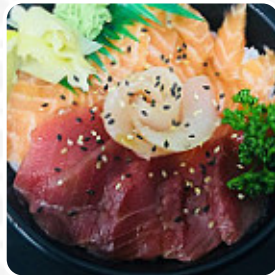

Sur ce page web, tu trouveras le **menu complet** [menu de Simple Eat](#) de Versailles. Actuellement, 17 plats et boissons sont disponibles. Pour les offres saisonnières ou hebdomadaires, veuillez contacter directement le propriétaire du restaurant. Tu peux également le contacter via son site internet. Ce que [User](#) aime dans Simple Eat :

Excellent restaurant de [sushi](#), le meilleur que j'ai pu goûter à Versailles, le rapport qualité prix est top et on est toujours servi avec le sourire ! Ne changez rien [Lire plus](#). Ce que [User](#) n'aime pas dans Simple Eat : Personne ne mérite ses notes. Les sushis n'ont pas de saveur, les brochettes sont ultra minces et ont un goût de carton. Ne vous laissez pas tromper par les commentaires positifs qui sont très douteux... [Lire plus](#). Avec des épices asiatiques typiques fines, des recettes typiques du pays sont préparés dans la cuisine du Simple Eat de Versailles, et les **faciles à digérer plats japonais menus** sont cuisinés avec beaucoup de légumes frais, de poisson et de viande. La *cuisine fusion* [asiatique](#) est également une partie importante du Simple Eat. Pour ceux qui trouvent les mets normaux et généralement connus trop communs, ils pourraient ici aborder avec joie d'expérimenter et essayer une ou l'autre surprenante d'ingrédients à essayer, et tu as le droit de t'attendre à la savoureuse traditionnelle cuisine de fruits de mer.