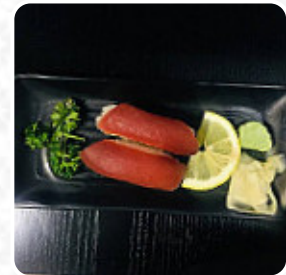

Sur ce page web, tu trouveras le **menu complet** [menu de Simple Eat](#) de Versailles. Actuellement, 17 plats et boissons sont disponibles. Pour les offres saisonnières ou hebdomadaires, veuillez contacter directement le propriétaire du restaurant. Tu peux également le contacter via son site internet. Ce que [User](#) aime dans Simple Eat :

Excellent restaurant de [sushi](#), le meilleur que j'ai pu goûter à Versailles, le rapport qualité prix est top et on est toujours servi avec le sourire ! Ne changez rien [Lire plus](#). Ce que [User](#) n'aime pas dans Simple Eat : Personne ne mérite ses notes. Les sushis n'ont pas de saveur, les brochettes sont ultra minces et ont un goût de carton. Ne vous laissez pas tromper par les commentaires positifs qui sont très douteux... [Lire plus](#). Avec des épices asiatiques typiques fines, des recettes typiques du pays sont préparés dans la cuisine du Simple Eat de Versailles, et les **faciles à digérer plats japonais menus** sont cuisinés avec beaucoup de légumes frais, de poisson et de viande. La *cuisine fusion* [asiatique](#) est également une partie importante du Simple Eat. Pour ceux qui trouvent les mets normaux et généralement connus trop communs, ils pourraient ici aborder avec joie d'expérimenter et essayer une ou l'autre surprenante d'ingrédients à essayer, et tu as le droit de t'attendre à la savoureuse traditionnelle cuisine de fruits de mer.