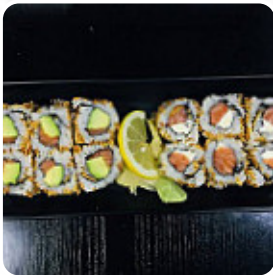

Sur ce page web, tu trouveras le **menu complet** [menu de Simple Eat](#) de Versailles. Actuellement, 17 plats et boissons sont disponibles. Pour les offres saisonnières ou hebdomadaires, veuillez contacter directement le propriétaire du restaurant. Tu peux également le contacter via son site internet. Ce que [User](#) aime dans Simple Eat :

Excellent restaurant de [sushi](#), le meilleur que j'ai pu goûter à Versailles, le rapport qualité prix est top et on est toujours servi avec le sourire ! Ne changez rien [Lire plus](#). Ce que [User](#) n'aime pas dans Simple Eat : Personne ne mérite ses notes. Les sushis n'ont pas de saveur, les brochettes sont ultra minces et ont un goût de carton. Ne vous laissez pas tromper par les commentaires positifs qui sont très douteux... [Lire plus](#). Avec des épices asiatiques typiques fines, des recettes typiques du pays sont préparés dans la cuisine du Simple Eat de Versailles, et les **faciles à digérer plats japonais menus** sont cuisinés avec beaucoup de légumes frais, de poisson et de viande. La *cuisine fusion* [asiatique](#) est également une partie importante du Simple Eat. Pour ceux qui trouvent les mets normaux et généralement connus trop communs, ils pourraient ici aborder avec joie d'expérimenter et essayer une ou l'autre surprenante d'ingrédients à essayer, et tu as le droit de t'attendre à la savoureuse traditionnelle cuisine de fruits de mer.